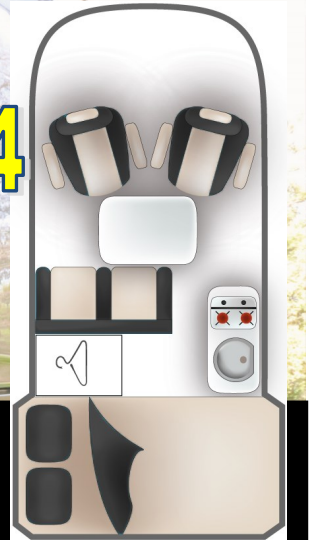

stylevan
ORIGIN

Disponible fin Décembre 2024

- 4 places route
- 4 places repas
- 4 places couchage

STYLEVAN EQUINOX IV

Sur Volkswagen T6 Long

REPAS:

- Combiné évier & réchaud avec couvercle
- Réfrigérateur 51L à compression
- Table sur pied central

SANITAIRES:

- Réserve d'eau propre 80L
- Réserve d'eau usée 30L
- Douche d'extérieur avec rideau
- WC Porta Potti

ASSISE & COUCHAGES:

- Sièges avant pivotants sur embases
- 2 Sièges indépendants, amovibles & démontables
- Lit permanent sur sommier de 1,20m x 1,84m
- Toit relevable Stylevan et couchage de 1,10m x 1,80m